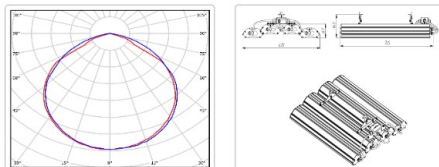

ХАРАКТЕРИСТИКИ

Светотехнические характеристики

Мощность, Вт:	377.2
Световой поток светодиодного модуля, ЛМ	54466
Световой поток, Лм	47058
Световая эффективность, Лм/Вт:	124.8
Количество светодиодов, шт:	320
Кривая силы света (КСС):	D (120°) косинусная
Цветовая температура, К:	5000
Индекс цветопередачи CRI:	70
Ресурс светодиодов, ч:	100000

СКАЧАТЬ

Паспорт светильника

Сертификат соответствия

Сертификат

Электрические характеристики

Время включения светильника, с:	1.5
Диммирование:	Нет
Напряжение питания, В:	176-264В AC
Частота, Гц:	47 ~ 63 Гц
Коэффициент мощности ИП, cosφ:	≥0.98
Грозозащита:	Нет
Термозащита:	отсутствует
Защита от 380, В:	Да
Защита от холостого хода:	Восстанавливается
Стойкость к микросекундным импульсам большой энергии:	1 кВ (L-N), 2 кВ (L-PE, N-PE)
Коэффициент пульсаций светового потока, %:	≤ 1%
Гальваническая изоляция:	Да
Пробивное напряжение, кВ AC:	> 1,5 кВ AC
Сопротивление изоляции, МОм:	вход-выход > 200 МОм; вход-земля > 200 МОм; выход-земля > 200 МОм
Класс защиты от поражения электрическим током:	1