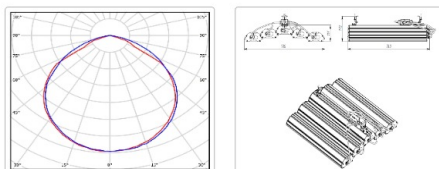

ХАРАКТЕРИСТИКИ

Светотехнические характеристики

Мощность, Вт:	471.5
Световой поток светодиодного модуля, ЛМ	68082
Световой поток, Лм	58823
Световая эффективность, Лм/Вт:	124.8
Количество светодиодов, шт.	400
Кривая силы света (КСС):	D (120°) косинусная
Цветовая температура, К:	4000
Индекс цветопередачи CRI:	70
Ресурс светодиодов, ч:	100000

СКАЧАТЬ

Паспорт светильника

Сертификат соответствия

Сертификат

Электрические характеристики

Время включения светильника, с:	1.5
Диммирование:	Нет
Напряжение питания, В:	176-264В AC
Частота, Гц:	47 ~ 63 Гц
Коэффициент мощности ИП, cosφ:	≥0.98
Грозозащита:	Нет
Термозащита:	отсутствует
Защита от 380, В:	Да
Защита от холостого хода:	Восстанавливается
Стойкость к микросекундным импульсам большой энергии:	1 кВ (L-N), 2 кВ (L-PE, N-PE)
Коэффициент пульсаций светового потока, %:	≤ 1%
Гальваническая изоляция:	Да
Пробивное напряжение, кВ AC:	> 1,5 кВ AC
Сопротивление изоляции, МОм:	вход-выход > 200 МОм; вход-земля > 200 МОм; выход-земля > 200 МОм
Класс защиты от поражения электрическим током:	1