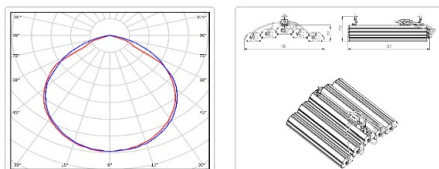

ХАРАКТЕРИСТИКИ

Светотехнические характеристики

Мощность, Вт:	471.5
Световой поток светодиодного модуля, ЛМ	68082
Световой поток, Лм	58823
Световая эффективность, Лм/Вт:	124.8
Количество светодиодов, шт.	400
Кривая силы света (КСС):	D (120°) косинусная
Цветовая температура, К:	5000
Индекс цветопередачи CRI:	70
Ресурс светодиодов, ч:	100000

СКАЧАТЬ

Паспорт светильника

Сертификат соответствия

Сертификат

Электрические характеристики

Время включения светильника, с:	1.5
Диммирование:	Нет
Напряжение питания, В:	176-264В AC
Частота, Гц:	47 ~ 63 Гц
Коэффициент мощности ИП, cosφ:	≥0.98
Грозозащита:	Нет
Термозащита:	отсутствует
Защита от 380, В:	Да
Защита от холостого хода:	Восстанавливается
Стойкость к микросекундным импульсам большой энергии:	1 кВ (L-N), 2 кВ (L-PE, N-PE)
Коэффициент пульсаций светового потока, %:	≤ 1%
Гальваническая изоляция:	Да
Пробивное напряжение, кВ AC:	> 1,5 кВ AC
Сопротивление изоляции, МОм:	вход-выход > 200 МОм; вход-земля > 200 МОм; выход-земля > 200 МОм
Класс защиты от поражения электрическим током:	1