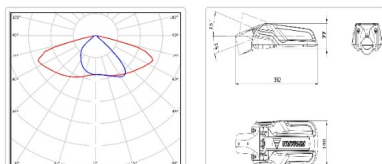

#### Светотехнические характеристики

Мощность, Вт:	27
Световой поток светодиодного модуля, ЛМ	3577
Световой поток, Лм	3377
Световая эффективность, Лм/Вт:	125.1
Количество светодиодов, шт.	48
Кривая силы света (КСС):	SW (Широкая боковая)
Цветовая температура, К:	3000
Индекс цветопередачи CRI:	80
Ресурс светодиодов, ч:	100000