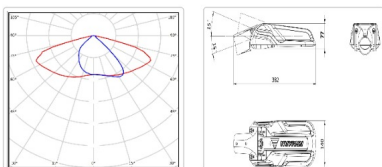

ХАРАКТЕРИСТИКИ

Светотехнические характеристики

Мощность, Вт:	31.5
Световой поток светодиодного модуля, ЛМ	4927
Световой поток, Лм	4650
Световая эффективность, Лм/Вт:	147.6
Количество светодиодов, шт.	56
Кривая силы света (КСС):	SW (Широкая боковая)
Цветовая температура, К:	4000
Индекс цветопередачи CRI:	70
Ресурс светодиодов, ч.	100000

СКАЧАТЬ

IES файл

Паспорт светильника

Сертификат соответствия

Сертификат

Электрические характеристики

Время включения светильника, с.	1.5
Диммирование:	Нет
Напряжение питания, В:	176-264В AC
Частота, Гц:	47 ~ 63 Гц
Коэффициент мощности ИП, cosφ:	≥0.98
Грозозащита:	Нет
Термозащита:	отсутствует
Защита от 380, В:	Да
Защита от холостого хода:	Восстанавливается
Стойкость к микросекундным импульсам большой энергии:	1 кВ (L-N), 2 кВ (L-PE, N-PE)
Коэффициент пульсаций светового потока, %:	≤ 1%
Гальваническая изоляция:	Да
Пробивное напряжение, кВ AC:	> 1,5 кВ AC
Сопротивление изоляции, МОм:	вход-выход > 200 МОм; вход-земля > 200 МОм; выход-земля > 200 МОм
Класс защиты от поражения электрическим током:	1