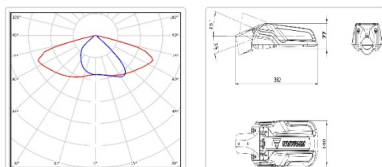

ХАРАКТЕРИСТИКИ

Светотехнические характеристики

Мощность, Вт:	35.2
Световой поток светодиодного модуля, ЛМ	4770
Световой поток, Лм	4503
Световая эффективность, Лм/Вт:	127.9
Количество светодиодов, шт:	64
Кривая силы света (КСС):	SW (Широкая боковая)
Цветовая температура, К:	3000
Индекс цветопередачи CRI:	80
Ресурс светодиодов, ч:	100000

СКАЧАТЬ

IES файл

Паспорт светильника

Сертификат соответствия

Сертификат

Электрические характеристики

Время включения светильника, с:	1.5
Диммирование:	Нет
Напряжение питания, В:	176-264В AC
Частота, Гц:	47 ~ 63 Гц
Коэффициент мощности ИП, cosφ:	≥ 0.98
Грозозащита:	Нет
Термозащита:	отсутствует
Защита от 380, В:	Да
Защита от холостого хода:	Восстанавливается
Стойкость к микросекундным импульсам большой энергии:	1 кВ (L-N), 2 кВ (L-PE, N-PE)
Коэффициент пульсаций светового потока, %:	≤ 1%
Гальваническая изоляция:	Да
Пробивное напряжение, кВ AC:	> 1.5 кВ AC
Сопротивление изоляции, МОм:	вход-выход > 200 МОм; вход-земля > 200 МОм; выход-земля > 200 МОм
Класс защиты от поражения электрическим током:	1