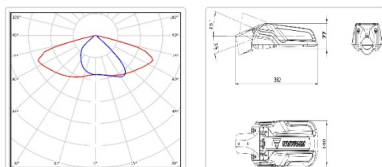

ХАРАКТЕРИСТИКИ

Светотехнические характеристики

Мощность, Вт:	41.8
Световой поток светодиодного модуля, ЛМ	6686
Световой поток, Лм	6312
Световая эффективность, Лм/Вт:	151
Количество светодиодов, шт:	76
Кривая силы света (КСС):	SW (Широкая боковая)
Цветовая температура, К:	5000
Индекс цветопередачи CRI:	70
Ресурс светодиодов, ч:	100000

СКАЧАТЬ

IES файл

Паспорт светильника

Сертификат соответствия

Сертификат

Электрические характеристики

Время включения светильника, с:	1.5
Диммирование:	Нет
Напряжение питания, В:	176-264В AC
Частота, Гц:	47 ~ 63 Гц
Коэффициент мощности ИП, cosφ:	≥ 0.98
Грозозащита:	Нет
Термозащита:	отсутствует
Защита от 380, В:	Да
Защита от холостого хода:	Восстанавливается
Стойкость к микросекундным импульсам большой энергии:	1 кВ (L-N), 2 кВ (L-PE, N-PE)
Коэффициент пульсаций светового потока, %:	≤ 1%
Гальваническая изоляция:	Да
Пробивное напряжение, кВ AC:	> 1.5 кВ AC
Сопротивление изоляции, МОм:	вход-выход > 200 МОм; вход-земля > 200 МОм; выход-земля > 200 МОм
Класс защиты от поражения электрическим током:	1