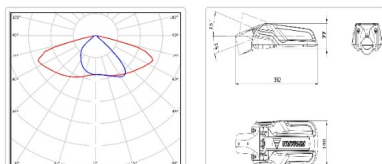

ХАРАКТЕРИСТИКИ

Светотехнические характеристики

Мощность, Вт:	50.1
Световой поток светодиодного модуля, ЛМ	8094
Световой поток, Лм	7640
Световая эффективность, Лм/Вт:	152.5
Количество светодиодов, шт.	92
Кривая силы света (КСС):	SW (Широкая боковая)
Цветовая температура, К:	5000
Индекс цветопередачи CRI:	70
Ресурс светодиодов, ч.	100000

СКАЧАТЬ

IES файл

Паспорт светильника

Сертификат соответствия

Сертификат

Электрические характеристики

Время включения светильника, с.	1.5
Диммирование:	Нет
Напряжение питания, В:	176-264В AC
Частота, Гц:	47 ~ 63 Гц
Коэффициент мощности ИП, cosφ:	≥ 0.98
Грозозащита:	Нет
Термозащита:	отсутствует
Защита от 380, В:	Да
Защита от холостого хода:	Восстанавливается
Стойкость к микросекундным импульсам большой энергии:	1 кВ (L-N), 2 кВ (L-PE, N-PE)
Коэффициент пульсаций светового потока, %:	≤ 1%
Гальваническая изоляция:	Да
Пробивное напряжение, кВ AC:	> 1.5 кВ AC
Сопротивление изоляции, МОм:	вход-выход > 200 МОм; вход-земля > 200 МОм; выход-земля > 200 МОм
Класс защиты от поражения электрическим током:	1