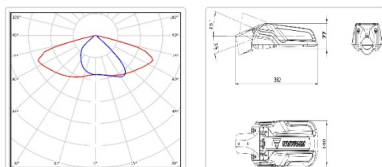

#### Светотехнические характеристики

Мощность, Вт:	56.6
Световой поток светодиодного модуля, ЛМ	9149
Световой поток, Лм	8636
Световая эффективность, Лм/Вт:	152.6
Количество светодиодов, шт:	104
Кривая силы света (КСС):	SW (Широкая боковая)
Цветовая температура, К:	5000
Индекс цветопередачи CRI:	70
Ресурс светодиодов, ч:	100000