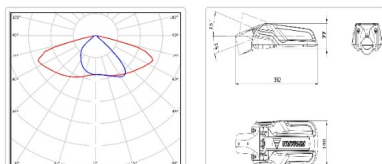

ХАРАКТЕРИСТИКИ

Светотехнические характеристики

Мощность, Вт:	56.6
Световой поток светодиодного модуля, ЛМ	7751
Световой поток, Лм	7316
Световая эффективность, Лм/Вт:	129.3
Количество светодиодов, шт:	104
Кривая силы света (КСС):	SW (Широкая боковая)
Цветовая температура, К:	3000
Индекс цветопередачи CRI:	80
Ресурс светодиодов, ч:	100000

СКАЧАТЬ

IES файл

Паспорт светильника

Сертификат соответствия

Сертификат

Электрические характеристики

Время включения светильника, с:	1.5
Диммирование:	Нет
Напряжение питания, В:	176-264В AC
Частота, Гц:	47 ~ 63 Гц
Коэффициент мощности ИП, cosφ:	≥ 0.98
Грозозащита:	Нет
Термозащита:	отсутствует
Защита от 380, В:	Да
Защита от холостого хода:	Восстанавливается
Стойкость к микросекундным импульсам большой энергии:	1 кВ (L-N), 2 кВ (L-PE, N-PE)
Коэффициент пульсаций светового потока, %:	≤ 1%
Гальваническая изоляция:	Да
Пробивное напряжение, кВ AC:	> 1.5 кВ AC
Сопротивление изоляции, МОм:	вход-выход > 200 МОм; вход-земля > 200 МОм; выход-земля > 200 МОм
Класс защиты от поражения электрическим током:	1