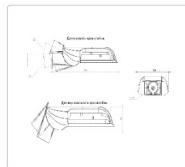

ХАРАКТЕРИСТИКИ

Светотехнические характеристики

всегда, дизайн:	34.5
Световой поток светодиодного модуля, ЛМ	5819
Световой поток, Лм	5383
Световая эффективность, Лм/Вт:	157.6
Количество светодиодов, шт:	96
Кривая света (КСС):	W (145°x60°) широкая боковая
Цветовая температура, К:	5000
Индекс цветопередачи CRI:	70
Ресурс светодиодов, ч:	100000

Электрические характеристики

Время включения светильника, с:	1.5
Диммирование:	мальчишка
Напряжение питания, В:	176-264В AC
Микро, эмоция:	47 ~ 63°
Коэффициент производительности ИП, cosφ:	≥0,95
Грозазащита:	мальчишка
Термозащита:	Есть
Защита от 380, В:	Да
Защита от холостого хода:	Восстанавливается
Стойкость к микросекундным импульсам большой энергии:	4 кВ (LN)
Коэффициент пульсаций светового потока, %:	≤ 1%
Гальваническая изоляция:	Да
Пробивное напряжение, кВ переменного тока:	> 1,5 кВ AC
Сопротивление выполнению, МОм:	вход-выход > 200 МОм
Класс защиты от поражения электрическим током:	1

СКАЧАТЬ

IES CMI

Декларация о соответствии EAC

Паспорт светильника

Сертификат соответствия

мок

Dwg acco