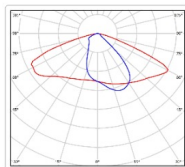

ХАРАКТЕРИСТИКИ

Светотехнические характеристики

всегда, дизайн:	34.5
Световой поток светодиодного модуля, ЛМ	5819
Световой поток, Лм	5383
Световая эффективность, Лм/Вт:	157.6
Количество светодиодов, шт:	96
Кривая света (КСС):	W (145°x60°) широкая боковая
Цветовая температура, К:	5000
Индекс цветопередачи CRI:	70
Ресурс светодиодов, ч:	100000