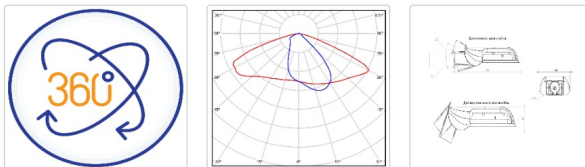

Светильник светодиодный ATAMAN-STREET-RUS 45-1 750 W

11 900P

Артикул: УТ000014016
 Мощность, Вт: 43.5
 Световой поток, Лм 6510
 Световая эффективность, Лм/Вт: 151.1
 Индекс цветопередачи CRI: 70
 Цветовая температура, К: 5000
 Кривая силы света (КСС): W (145°x60°) широкая боковая
 Гарантия, мес: 60

ХАРАКТЕРИСТИКИ

Светотехнические характеристики

Мощность, Вт:	43.5
Световой поток светодиодного модуля, ЛМ	7076
Световой поток, Лм	6510
Световая эффективность, Лм/Вт:	151.1
Количество светодиодов, шт:	80
Кривая силы света (КСС):	W (145°x60°) широкая боковая
Цветовая температура, К:	5000
Индекс цветопередачи CRI:	70
Ресурс светодиодов, ч:	100000