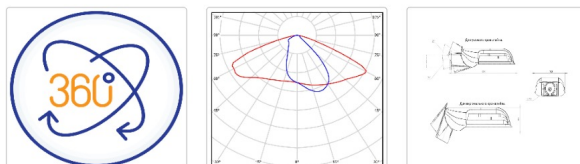

Массогабаритные характеристики

Габариты светильника ДхШхВ, мм:	327x186x88
Габариты светильника с креплением ДхШхВ, мм:	389x186x88
Масса нетто, кг:	2.4
Светильников в коробке, шт:	1
Объем коробки, м3:	0.009
Масса брутто, кг:	2.6
Габариты коробки ДхШхВ, мм:	470x190x100