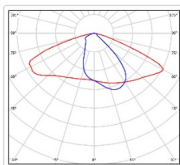

Светильник светодиодный ATAMAN-STREET-RUS 65-1 740 W

14 620P

Артикул: УТ000014028
 Мощность, Вт: 64
 Световой поток, Лм 9938
 Световая эффективность, Лм/Вт: 155.3
 Индекс цветопередачи CRI: 70
 Цветовая температура, К: 4000
 Кривая силы света (КСС): W (145°x60°) широкая боковая
 Гарантия, мес: 60

ХАРАКТЕРИСТИКИ

Светотехнические характеристики

Мощность, Вт:	64
Световой поток светодиодного модуля, ЛМ	10539
Световой поток, Лм	9938
Световая эффективность, Лм/Вт:	155.3
Количество светодиодов, шт:	150
Кривая силы света (КСС):	W (145°x60°) широкая боковая
Цветовая температура, К:	4000
Индекс цветопередачи CRI:	70
Ресурс светодиодов, ч:	100000