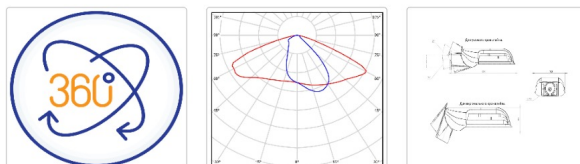

Светильник светодиодный ATAMAN-STREET-RUS 65-1 740 W DIM

16 230Р

Артикул: УТ000014029
Мощность, Вт: 64
Световой поток, Лм 9938
Световая эффективность, Лм/Вт: 155.3
Индекс цветопередачи CRI: 70
Цветовая температура, К: 4000
Кривая силы света (КСС): W (145°x60°) широкая боковая
Гарантия, мес: 60

ХАРАКТЕРИСТИКИ

Светотехнические характеристики

Мощность, Вт:	64
Световой поток светодиодного модуля, ЛМ	10539
Световой поток, Лм	9938
Световая эффективность, Лм/Вт:	155.3
Количество светодиодов, шт:	150
Кривая силы света (КСС):	W (145°x60°) широкая боковая
Цветовая температура, К:	4000
Индекс цветопередачи CRI:	70
Ресурс светодиодов, ч:	100000

Электрические характеристики

Время включения светильника, с:	1.5
Диммирование:	Да
Напряжение питания, В:	176-264 В AC
Частота, Гц:	47 ~ 63 Гц
Коэффициент мощности ИП, cosφ:	≥0.95
Грозозащита:	Да
Термозащита:	Есть
Защита от 380, В:	Да
Защита от холостого хода:	Восстанавливается
Стойкость к микросекундным импульсам большой энергии:	4 кВ (L-N), 6 кВ (L-PE, N-PE)
Коэффициент пульсаций светового потока, %:	≤ 1%
Гальваническая изоляция:	Да
Пробивное напряжение, кВ AC:	> 1.5 кВ AC
Сопротивление изоляции, МОм:	вход-выход > 200 МОм; вход-земля > 200 МОм; выход-земля > 200 МОм
Класс защиты от поражения электрическим током:	1

Эксплуатационные характеристики

Материал корпуса:	Литейные алюминиевые сплавы
Материал рассеивателя:	Оптический поликарбонат
Защитная оптическая часть	Нет
Способ крепления светильника:	Кронштейн консоль Ø52mm регулируемый 0° / 45°
Степень защиты светильника, IP :	66/67
Степень защиты оболочки (корпус):	IK10
Степень защиты оболочки (стекло):	IK10
Температура эксплуатации, °C:	от -40° до +50°
Вид климатического исполнения:	УХЛ1
Гарантия, мес:	60