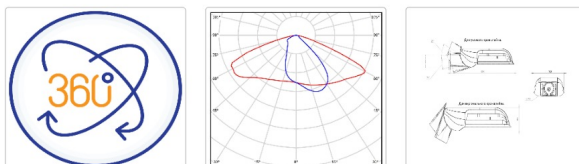

Светильник светодиодный ATAMAN-STREET-RUS 65-1 750 W DIM

16 230Р

Артикул: УТ000014033
Мощность, Вт: 64
Световой поток, Лм 9938
Световая эффективность, Лм/Вт: 155.3
Индекс цветопередачи CRI: 70
Цветовая температура, К: 5000
Кривая силы света (КСС): W (145°x60°) широкая боковая
Гарантия, мес: 60

ХАРАКТЕРИСТИКИ

Светотехнические характеристики

Мощность, Вт:	64
Световой поток светодиодного модуля, ЛМ	10539
Световой поток, Лм	9938
Световая эффективность, Лм/Вт:	155.3
Количество светодиодов, шт:	150
Кривая силы света (КСС):	W (145°x60°) широкая боковая
Цветовая температура, К:	5000
Индекс цветопередачи CRI:	70
Ресурс светодиодов, ч:	100000

Электрические характеристики

Время включения светильника, с:	1.5
Диммирование:	Да
Напряжение питания, В:	176-264 В AC
Частота, Гц:	47 ~ 63 Гц
Коэффициент мощности ИП, cosφ:	≥0.95
Грозозащита:	Да
Термозащита:	Есть
Защита от 380, В:	Да
Защита от холостого хода:	Восстанавливается
Стойкость к микросекундным импульсам большой энергии:	4 кВ (L-N), 6 кВ (L-PE, N-PE)
Коэффициент пульсаций светового потока, %:	≤ 1%
Гальваническая изоляция:	Да
Пробивное напряжение, кВ AC:	> 1.5 кВ AC
Сопротивление изоляции, МОм:	вход-выход > 200 МОм; вход-земля > 200 МОм; выход-земля > 200 МОм
Класс защиты от поражения электрическим током:	1

Эксплуатационные характеристики

Материал корпуса:	Литейные алюминиевые сплавы
Материал рассеивателя:	Оптический поликарбонат
Защитная оптическая часть	Нет
Способ крепления светильника:	Кронштейн консоль Ø52mm регулируемый 0° / 45°
Степень защиты светильника, IP :	66/67
Степень защиты оболочки (корпус):	IK10
Степень защиты оболочки (стекло):	IK10
Температура эксплуатации, °C:	от -40° до +50°
Вид климатического исполнения:	УХЛ1
Гарантия, мес:	60