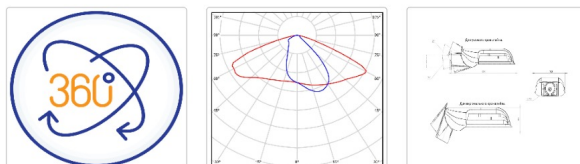

Массогабаритные характеристики

Габариты светильника ДхШхВ, мм:	327x186x88
Габариты светильника с креплением ДхШхВ, мм:	389x186x88
Масса нетто, кг:	2.4
Светильников в коробе, шт:	1
Объем коробки, м3:	0.009
Масса брутто, кг:	2.6
Габариты коробки ДхШхВ, мм:	470x190x100