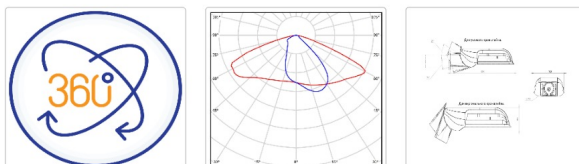

Массогабаритные характеристики

Габариты светильника ДхШхВ, мм:	327x186x88
Габариты светильника с креплением ДхШхВ, мм:	389x186x88
Масса нетто, кг:	2.4
Светильников в коробке, шт:	1
Объем коробки, м3:	0.009
Масса брутто, кг:	2.6
Габариты коробки ДхШхВ, мм:	470x190x100