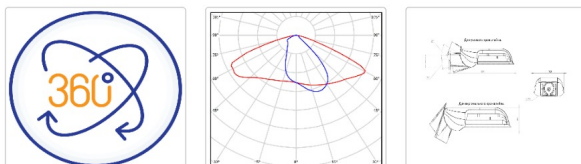

Массогабаритные характеристики

Габариты светильника ДхШхВ, мм:	327x186x88
Габариты светильника с креплением ДхШхВ, мм:	389x186x88
Масса нетто, кг:	2.4
Светильников в коробке, шт:	1
Объем коробки, м3:	0.009
Масса брутто, кг:	2.6
Габариты коробки ДхШхВ, мм:	470x190x100