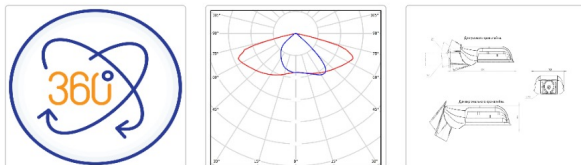

Светильник светодиодный ATAMAN-STREET-RUS 65-1 750 SW

14 620P

Артикул: УТ000016179
 Мощность, Вт: 64
 Световой поток, Лм 9949
 Световая эффективность, Лм/Вт: 155.5
 Индекс цветопередачи CRI: 70
 Цветовая температура, К: 5000
 Кривая силы света (КСС): SW (Широкая боковая)
 Гарантия, мес: 60

ХАРАКТЕРИСТИКИ

Светотехнические характеристики

Мощность, Вт:	64
Световой поток светодиодного модуля, ЛМ	10539
Световой поток, Лм	9949
Световая эффективность, Лм/Вт:	155.5
Количество светодиодов, шт:	150
Кривая силы света (КСС):	SW (Широкая боковая)
Цветовая температура, К:	5000
Индекс цветопередачи CRI:	70
Ресурс светодиодов, ч:	100000