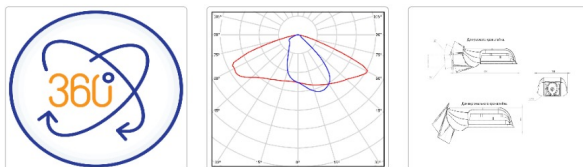

Светильник светодиодный ATAMAN-STREET-RUS 95-1 740 W

15 670P

Артикул: УТ000016703
 Мощность, Вт: 95.6
 Световой поток, Лм 13846
 Световая эффективность, Лм/Вт: 144.8
 Индекс цветопередачи CRI: 70
 Цветовая температура, К: 4000
 Кривая силы света (КСС): W (145°x60°) широкая боковая
 Гарантия, мес: 60

ХАРАКТЕРИСТИКИ

Светотехнические характеристики

Мощность, Вт:	95.6
Световой поток светодиодного модуля, Лм	15131
Световой поток, Лм	13846
Световая эффективность, Лм/Вт:	144.8
Количество светодиодов, шт:	150
Кривая силы света (КСС):	W (145°x60°) широкая боковая
Цветовая температура, К:	4000
Индекс цветопередачи CRI:	70
Ресурс светодиодов, ч:	100000