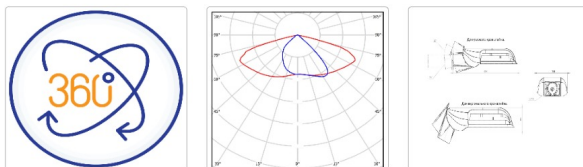

Светильник светодиодный ATAMAN-STREET-RUS 100-1 750 SW

15 180Р

Артикул: УТ000016904
 Мощность, Вт: 101.7
 Световой поток, Лм 15236
 Световая эффективность, Лм/Вт: 151.3
 Индекс цветопередачи CRI: 70
 Цветовая температура, К: 5000
 Кривая силы света (КСС): SW (Широкая боковая)
 Гарантия, мес: 60

ХАРАКТЕРИСТИКИ

Светотехнические характеристики

Мощность, Вт:	101.7
Световой поток светодиодного модуля, ЛМ	16140
Световой поток, Лм	15236
Световая эффективность, Лм/Вт:	151.3
Количество светодиодов, шт:	160
Кривая силы света (КСС):	SW (Широкая боковая)
Цветовая температура, К:	5000
Индекс цветопередачи CRI:	70
Ресурс светодиодов, ч:	100000

ОБЛАСТЬ ПРИМЕНЕНИЯ

1 / 1

Эксплуатационные характеристики

Материал корпуса:	Литейные алюминиевые сплавы
Материал рассеивателя:	Оптический поликарбонат
Защитная оптическая часть	Нет
Способ крепления светильника:	Кронштейн консоль Ø52mm регулируемый 0° / 45°
Степень защиты светильника, IP :	66/67
Степень защиты оболочки (корпус):	IK10
Степень защиты оболочки (стекло):	IK10
Температура эксплуатации, °С:	от -40° до +50°
Вид климатического исполнения:	УХЛ1
Гарантия, мес:	60