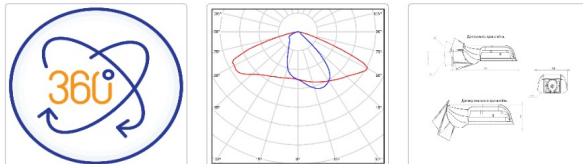

Светильник светодиодный ATAMAN-STREET-RUS 100-1 750 W

15 180Р

Артикул: УТ000016905
 Мощность, Вт: 102.6
 Световой поток, Лм 14768
 Световая эффективность, Лм/Вт: 145.4
 Индекс цветопередачи CRI: 70
 Цветовая температура, К: 5000
 Кривая силы света (КСС): W (145°x60°) широкая боковая
 Гарантия, мес: 60

ХАРАКТЕРИСТИКИ

Светотехнические характеристики

Мощность, Вт:	102.6
Световой поток светодиодного модуля, Лм	16140
Световой поток, Лм	14768
Световая эффективность, Лм/Вт:	145.4
Количество светодиодов, шт:	160
Кривая силы света (КСС):	W (145°x60°) широкая боковая
Цветовая температура, К:	5000
Индекс цветопередачи CRI:	70
Ресурс светодиодов, ч:	100000

ОБЛАСТЬ ПРИМЕНЕНИЯ

1 / 1

Эксплуатационные характеристики

Материал корпуса:	Литейные алюминиевые сплавы
Материал рассеивателя:	Оптический поликарбонат
Защитная оптическая часть	Нет
Способ крепления светильника:	Кронштейн консоль Ø52mm регулируемый 0° / 45°
Степень защиты светильника, IP :	66/67
Степень защиты оболочки (корпус):	IK10
Степень защиты оболочки (стекло):	IK10
Температура эксплуатации, °С:	от -40° до +50°
Вид климатического исполнения:	УХЛ1
Гарантия, мес:	60