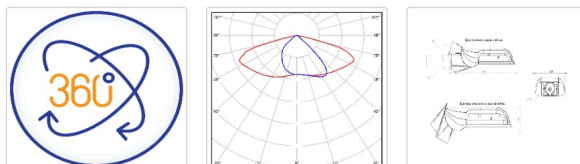

Массогабаритные характеристики

Габариты светильника ДхШхВ, мм:	327x186x88
Габариты светильника с креплением ДхШхВ, мм:	389x186x88
Масса нетто, кг:	2.4
Светильников в коробке, шт:	1
Объем коробки, м3:	0.009
Масса брутто, кг:	2.6
Габариты коробки ДхШхВ, мм:	470x190x100