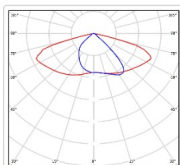

ХАРАКТЕРИСТИКИ

Светотехнические характеристики

Мощность, Вт:	26.6
Световой поток светодиодного модуля, ЛМ	4365
Световой поток, Лм	4120
Световая эффективность, Лм/Вт:	156.5
Количество светодиодов, шт.	72
Кривая силы света (КСС):	SW (Широкая боковая)
Цветовая температура, К:	5000
Индекс цветопередачи CRI:	70
Ресурс светодиодов, ч.	100000