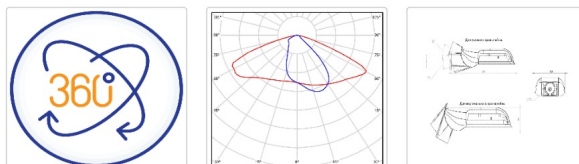

Массогабаритные характеристики

Габариты светильника ДхШхВ, мм:	327x186x88
Габариты светильника с креплением ДхШхВ, мм:	389x186x88
Масса нетто, кг:	2.4
Светильников в коробке, шт:	1
Объем коробки, м3:	0.009
Масса брутто, кг:	2.6
Габариты коробки ДхШхВ, мм:	470x190x100