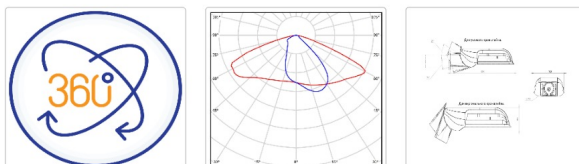

Светильник светодиодный ATAMAN-STREET-RUS 35-1 740 W DIM

13 830P

Артикул: УТ000018665
Мощность, Вт: 34.5
Световой поток, Лм 5383
Световая эффективность, Лм/Вт: 157.6
Индекс цветопередачи CRI: 70
Цветовая температура, К: 4000
Кривая силы света (КСС): W (145°x60°) широкая боковая
Гарантия, мес: 60

ХАРАКТЕРИСТИКИ

Светотехнические характеристики

Мощность, Вт:	34.5
Световой поток светодиодного модуля, ЛМ	5819
Световой поток, Лм	5383
Световая эффективность, Лм/Вт:	157.6
Количество светодиодов, шт:	96
Кривая силы света (КСС):	W (145°x60°) широкая боковая
Цветовая температура, К:	4000
Индекс цветопередачи CRI:	70
Ресурс светодиодов, ч:	100000

Электрические характеристики

Время включения светильника, с:	1.5
Диммирование:	Да
Напряжение питания, В:	176В-264В AC
Частота, Гц:	47 Гц - 63 Гц
Коэффициент мощности ИП, соф:	~ 0,95
Грозозащита:	Нет
Термозащита:	есть
Защита от 380, В:	Да
Защита от холостого хода:	есть
Стойкость к микросекундным импульсам большой энергии:	4 кВ (L-N), 6 кВ (L-PE, N-PE)
Коэффициент пульсаций светового потока, %:	<1
Гальваническая изоляция:	Да
Пробивное напряжение, кВ AC:	> 1,5 кВ AC
Сопротивление изоляции, МОм:	вход-выход > 200 МОм; вход-земля > 200 МОм; выход-земля > 200 МОм
Класс защиты от поражения электрическим током:	1

Эксплуатационные характеристики

Материал корпуса:	Литейные алюминиевые сплавы
Материал рассеивателя:	Оптический поликарбонат
Защитная оптическая часть	Нет
Способ крепления светильника:	Кронштейн консоль Ø52mm регулируемый 0° / 45°
Степень защиты светильника, IP :	66/67
Степень защиты оболочки (корпус):	IK10
Степень защиты оболочки (стекло):	IK10
Температура эксплуатации, °C:	от -40° до +50°
Вид климатического исполнения:	УХЛ1
Гарантия, мес:	60