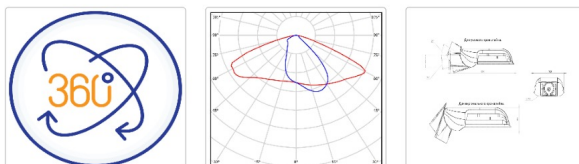

Светильник светодиодный ATAMAN-STREET-RUS 35-1 750 W DIM

13 830Р

Артикул: УТ000018667
Мощность, Вт: 34.5
Световой поток, Лм 5383
Световая эффективность, Лм/Вт: 157.6
Индекс цветопередачи CRI: 70
Цветовая температура, К: 5000
Кривая силы света (КСС): W (145°x60°) широкая боковая
Гарантия, мес: 60

ХАРАКТЕРИСТИКИ

Светотехнические характеристики

Мощность, Вт:	34.5
Световой поток светодиодного модуля, ЛМ	5819
Световой поток, Лм	5383
Световая эффективность, Лм/Вт:	157.6
Количество светодиодов, шт.	96
Кривая силы света (КСС):	W (145°x60°) широкая боковая
Цветовая температура, К:	5000
Индекс цветопередачи CRI:	70
Ресурс светодиодов, ч.	100000

Электрические характеристики

Время включения светильника, с:	1.5
Диммирование:	Да
Напряжение питания, В:	176В-264В AC
Частота, Гц:	47 Гц - 63 Гц
Коэффициент мощности ИП, соф:	~ 0,95
Грозозащита:	Нет
Термозащита:	есть
Защита от 380, В:	Да
Защита от холостого хода:	есть
Стойкость к микросекундным импульсам большой энергии:	4 кВ (L-N), 6 кВ (L-PE, N-PE)
Коэффициент пульсаций светового потока, %:	<1
Гальваническая изоляция:	Да
Пробивное напряжение, кВ AC:	> 1,5 кВ AC
Сопротивление изоляции, МОм:	вход-выход > 200 МОм; вход-земля > 200 МОм; выход-земля > 200 МОм
Класс защиты от поражения электрическим током:	1

Эксплуатационные характеристики

Материал корпуса:	Литейные алюминиевые сплавы
Материал рассеивателя:	Оптический поликарбонат
Защитная оптическая часть	Нет
Способ крепления светильника:	Кронштейн консоль Ø52mm регулируемый 0° / 45°
Степень защиты светильника, IP :	66/67
Степень защиты оболочки (корпус):	IK10
Степень защиты оболочки (стекло):	IK10
Температура эксплуатации, °С:	от -40° до +50°
Вид климатического исполнения:	УХЛ1
Гарантия, мес:	60