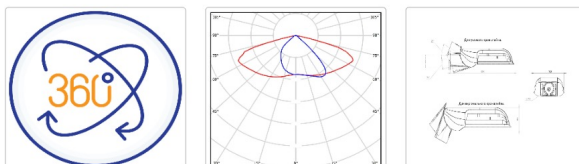

Массогабаритные характеристики

Габариты светильника ДхШхВ, мм:	327x186x88
Габариты светильника с креплением ДхШхВ, мм:	389x186x88
Масса нетто, кг:	2.4
Светильников в коробе, шт:	1
Объем коробки, м3:	0.009
Масса брутто, кг:	2.6
Габариты коробки ДхШхВ, мм:	470x190x100