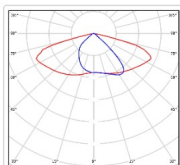

ХАРАКТЕРИСТИКИ

Светотехнические характеристики

Мощность, Вт:	43.5
Световой поток светодиодного модуля, ЛМ	7076
Световой поток, Лм	6679
Световая эффективность, Лм/Вт:	155.1
Количество светодиодов, шт:	80
Кривая силы света (КСС):	SW (Широкая боковая)
Цветовая температура, К:	5000
Индекс цветопередачи CRI:	70
Ресурс светодиодов, ч:	100000