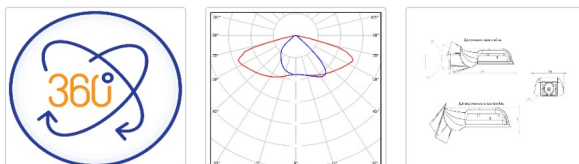

Массогабаритные характеристики

Габариты светильника ДхШхВ, мм:	327x186x88
Габариты светильника с креплением ДхШхВ, мм:	389x186x88
Масса нетто, кг:	2.4
Светильников в коробе, шт:	1
Объем коробки, м3:	0.009
Масса брутто, кг:	2.6
Габариты коробки ДхШхВ, мм:	470x190x100