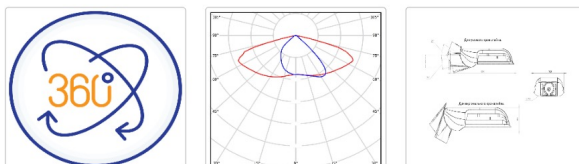

Массогабаритные характеристики

Габариты светильника ДхШхВ, мм:	327x186x88
Габариты светильника с креплением ДхШхВ, мм:	389x186x88
Масса нетто, кг:	2.4
Светильников в коробе, шт:	1
Объем коробки, м3:	0.009
Масса брутто, кг:	2.6
Габариты коробки ДхШхВ, мм:	470x190x100