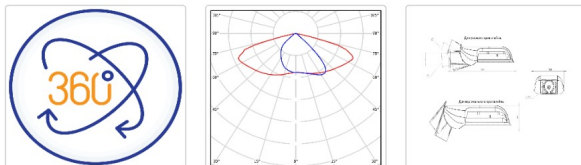

ХАРАКТЕРИСТИКИ

Светотехнические характеристики

Мощность, Вт:	64
Световой поток светодиодного модуля, ЛМ	10539
Световой поток, Лм	9949
Световая эффективность, Лм/Вт:	155.5
Количество светодиодов, шт:	150
Кривая силы света (КСС):	SW (Широкая боковая)
Цветовая температура, К:	4000
Индекс цветопередачи CRI:	70
Ресурс светодиодов, ч:	100000

Электрические характеристики

Время включения светильника, с:	1.5
Диммирование:	Да
Напряжение питания, В:	176-264 В AC
Частота, Гц:	47 ~ 63 Гц
Коэффициент мощности ИП, cosφ:	≥ 0.95
Грозозащита:	Да
Термозащита:	Есть
Защита от 380, В:	Да
Защита от холостого хода:	Восстанавливается
Стойкость к микросекундным импульсам большой энергии:	4 кВ (L-N), 6 кВ (L-PE, N-PE)
Коэффициент пульсаций светового потока, %:	≤ 1%
Гальваническая изоляция:	Да
Пробивное напряжение, кВ AC:	> 1,5 кВ AC
Сопротивление изоляции, МОм:	вход-выход > 200 МОм; вход-земля > 200 МОм; выход-земля > 200 МОм
Класс защиты от поражения электрическим током:	1

СКАЧАТЬ

IES файл

Декларация о соответствии ЕАС

Паспорт светильника

Сертификат соответствия

Сертификат

Dwg файл

Инструкции