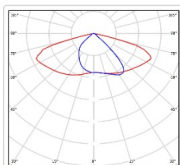

ХАРАКТЕРИСТИКИ

Светотехнические характеристики

Мощность, Вт:	64
Световой поток светодиодного модуля, ЛМ	10539
Световой поток, Лм	9949
Световая эффективность, Лм/Вт:	155.5
Количество светодиодов, шт:	150
Кривая силы света (КСС):	SW (Широкая боковая)
Цветовая температура, К:	5000
Индекс цветопередачи CRI:	70
Ресурс светодиодов, ч:	100000