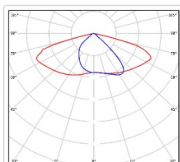

ХАРАКТЕРИСТИКИ

Светотехнические характеристики

Мощность, Вт:	70.6
Световой поток светодиодного модуля, ЛМ	11838
Световой поток, Лм	11175
Световая эффективность, Лм/Вт:	158.3
Количество светодиодов, шт.	160
Кривая силы света (КСС):	SW (Широкая боковая)
Цветовая температура, К:	4000
Индекс цветопередачи CRI:	70
Ресурс светодиодов, ч:	100000

Электрические характеристики

Время включения светильника, с:	1.5
Диммирование:	Да
Напряжение питания, В:	176-264 В AC
Частота, Гц:	47 ~ 63 Гц
Коэффициент мощности ИП, cosφ:	≥ 0.95
Грозозащита:	Да
Термозащита:	Есть
Защита от 380, В:	Да
Защита от холостого хода:	Восстанавливается
Стойкость к микросекундным импульсам большой энергии:	4 кВ (L-N), 6 кВ (L-PE, N-PE)
Коэффициент пульсаций светового потока, %:	≤ 1%
Гальваническая изоляция:	Да
Пробивное напряжение, кВ AC:	> 1.5 кВ AC
Сопротивление изоляции, МОм:	вход-выход > 200 МОм; вход-земля > 200 МОм; выход-земля > 200 МОм
Класс защиты от поражения электрическим током:	1

СКАЧАТЬ

IES файл

Декларация о соответствии ЕАС

Паспорт светильника

Сертификат соответствия

Сертификат

Dwg файл

Инструкции