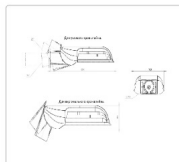

ХАРАКТЕРИСТИКИ

Светотехнические характеристики

Мощность, Вт:	70.6
Световой поток светодиодного модуля, ЛМ	11838
Световой поток, Лм	11175
Световая эффективность, Лм/Вт:	158.3
Количество светодиодов, шт.	160
Кривая силы света (КСС):	SW (Широкая боковая)
Цветовая температура, К:	4000
Индекс цветопередачи CRI:	70
Ресурс светодиодов, ч:	100000

Электрические характеристики

Время включения светильника, с:	1.5
Диммирование:	Да
Напряжение питания, В:	176-264 В AC
Частота, Гц:	47 ~ 63 Гц
Коэффициент мощности ИП, cosφ:	≥ 0.95
Грозозащита:	Да
Термозащита:	Есть
Защита от 380, В:	Да
Защита от холостого хода:	Восстанавливается
Стойкость к микросекундным импульсам большой энергии:	4 кВ (L-N), 6 кВ (L-PE, N-PE)
Коэффициент пульсаций светового потока, %:	≤ 1%
Гальваническая изоляция:	Да
Пробивное напряжение, кВ AC:	> 1.5 кВ AC
Сопротивление изоляции, МОм:	вход-выход > 200 МОм; вход-земля > 200 МОм; выход-земля > 200 МОм
Класс защиты от поражения электрическим током:	1

СКАЧАТЬ

IES файл

Декларация о соответствии ЕАС

Паспорт светильника

Сертификат соответствия

Сертификат

Dwg файл

Инструкции