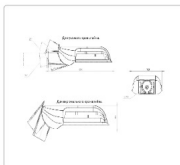

ХАРАКТЕРИСТИКИ

Светотехнические характеристики

Мощность, Вт:	70.6
Световой поток светодиодного модуля, ЛМ	11838
Световой поток, Лм	11175
Световая эффективность, Лм/Вт:	158.3
Количество светодиодов, шт.	160
Кривая силы света (КСС):	SW (Широкая боковая)
Цветовая температура, К:	5000
Индекс цветопередачи CRI:	70
Ресурс светодиодов, ч:	100000

Электрические характеристики

Время включения светильника, с:	1.5
Диммирование:	Да
Напряжение питания, В:	176-264 В AC
Частота, Гц:	47 ~ 63 Гц
Коэффициент мощности ИП, cosφ:	≥ 0.95
Грозозащита:	Да
Термозащита:	Есть
Защита от 380, В:	Да
Защита от холостого хода:	Восстанавливается
Стойкость к микросекундным импульсам большой энергии:	4 кВ (L-N), 6 кВ (L-PE, N-PE)
Коэффициент пульсаций светового потока, %:	≤ 1%
Гальваническая изоляция:	Да
Пробивное напряжение, кВ AC:	> 1.5 кВ AC
Сопротивление изоляции, МОм:	вход-выход > 200 МОм; вход-земля > 200 МОм; выход-земля > 200 МОм
Класс защиты от поражения электрическим током:	1

СКАЧАТЬ

IES файл

Декларация о соответствии ЕАС

Паспорт светильника

Сертификат соответствия

Сертификат

Dwg файл

Инструкции