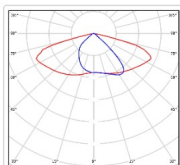

#### Светотехнические характеристики

Мощность, Вт:	70.6
Световой поток светодиодного модуля, ЛМ	11838
Световой поток, Лм	11175
Световая эффективность, Лм/Вт:	158.3
Количество светодиодов, шт.	160
Кривая силы света (КСС):	SW (Широкая боковая)
Цветовая температура, К:	5000
Индекс цветопередачи CRI:	70
Ресурс светодиодов, ч:	100000