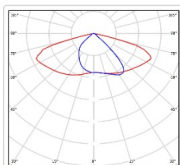

ХАРАКТЕРИСТИКИ

Светотехнические характеристики

Мощность, Вт:	75.5
Световой поток светодиодного модуля, ЛМ	12646
Световой поток, Лм	12014
Световая эффективность, Лм/Вт:	159.1
Количество светодиодов, шт.	180
Кривая силы света (КСС):	SW (Широкая боковая)
Цветовая температура, К:	5000
Индекс цветопередачи CRI:	70
Ресурс светодиодов, ч:	100000