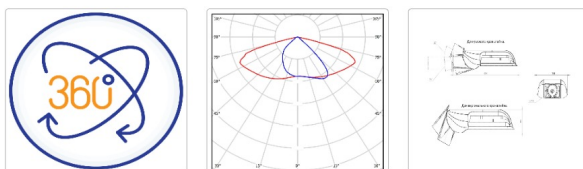

ХАРАКТЕРИСТИКИ

Светотехнические характеристики

Мощность, Вт:	95.6
Световой поток светодиодного модуля, Лм	15131
Световой поток, Лм	14284
Световая эффективность, Лм/Вт:	149.4
Количество светодиодов, шт:	150
Кривая силы света (КСС):	SW (Широкая боковая)
Цветовая температура, К:	4000
Индекс цветопередачи CRI:	70
Ресурс светодиодов, ч:	100000