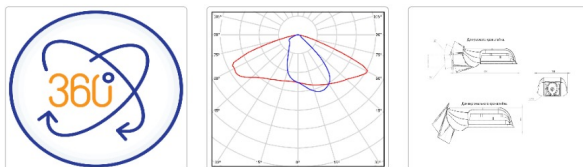

Светильник светодиодный ATAMAN-STREET-RUS 95-1 740 W DIM

17 970P

Артикул: УТ000018686
 Мощность, Вт: 95.6
 Световой поток, Лм 13846
 Световая эффективность, Лм/Вт: 144.8
 Индекс цветопередачи CRI: 70
 Цветовая температура, К: 4000
 Кривая силы света (КСС): W (145°x60°) широкая боковая
 Гарантия, мес: 60

ХАРАКТЕРИСТИКИ

Светотехнические характеристики

Мощность, Вт:	95.6
Световой поток светодиодного модуля, Лм	15131
Световой поток, Лм	13846
Световая эффективность, Лм/Вт:	144.8
Количество светодиодов, шт:	150
Кривая силы света (КСС):	W (145°x60°) широкая боковая
Цветовая температура, К:	4000
Индекс цветопередачи CRI:	70
Ресурс светодиодов, ч:	100000