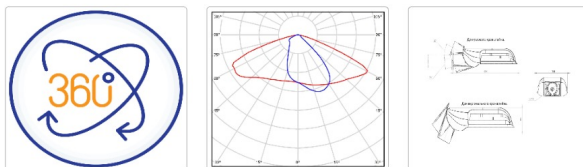

Светильник светодиодный ATAMAN-STREET-RUS 95-1 750 W DIM

17 970P

Артикул: УТ000018688
 Мощность, Вт: 95.6
 Световой поток, Лм 13846
 Световая эффективность, Лм/Вт: 144.8
 Индекс цветопередачи CRI: 70
 Цветовая температура, К: 5000
 Кривая силы света (КСС): W (145°x60°) широкая боковая
 Гарантия, мес: 60

ХАРАКТЕРИСТИКИ

Светотехнические характеристики

Мощность, Вт:	95.6
Световой поток светодиодного модуля, Лм	15131
Световой поток, Лм	13846
Световая эффективность, Лм/Вт:	144.8
Количество светодиодов, шт:	150
Кривая силы света (КСС):	W (145°x60°) широкая боковая
Цветовая температура, К:	5000
Индекс цветопередачи CRI:	70
Ресурс светодиодов, ч:	100000