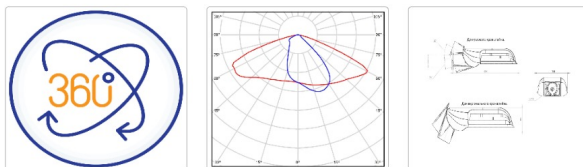

Светильник светодиодный ATAMAN-STREET-RUS 100-1 740 W DIM

17 130Р

Артикул: УТ000019148
 Мощность, Вт: 102.6
 Световой поток, Лм 14768
 Световая эффективность, Лм/Вт: 145.4
 Индекс цветопередачи CRI: 70
 Цветовая температура, К: 4000
 Кривая силы света (КСС): W (145°x60°) широкая боковая
 Гарантия, мес: 60

ХАРАКТЕРИСТИКИ

Светотехнические характеристики

Мощность, Вт:	102.6
Световой поток светодиодного модуля, Лм	16140
Световой поток, Лм	14768
Световая эффективность, Лм/Вт:	145.4
Количество светодиодов, шт:	160
Кривая силы света (КСС):	W (145°x60°) широкая боковая
Цветовая температура, К:	4000
Индекс цветопередачи CRI:	70
Ресурс светодиодов, ч:	100000

ОБЛАСТЬ ПРИМЕНЕНИЯ

Эксплуатационные характеристики

Материал корпуса:	Литейные алюминиевые сплавы
Материал рассеивателя:	Оптический поликарбонат
Защитная оптическая часть	Нет
Способ крепления светильника:	Кронштейн консоль Ø52mm регулируемый 0° / 45°
Степень защиты светильника, IP :	66/67
Степень защиты оболочки (корпус):	IK10
Степень защиты оболочки (стекло):	IK10
Температура эксплуатации, °С:	от -40° до +50°
Вид климатического исполнения:	УХЛ1
Гарантия, мес:	60