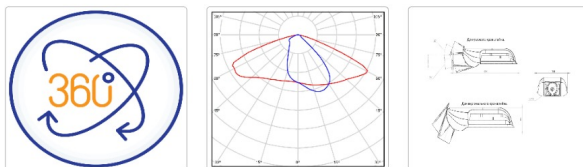

Светильник светодиодный ATAMAN-STREET-RUS 100-1 750 W DIM

17 130Р

Артикул: УТ000019150
 Мощность, Вт: 102.6
 Световой поток, Лм 14768
 Световая эффективность, Лм/Вт: 145.4
 Индекс цветопередачи CRI: 70
 Цветовая температура, К: 5000
 Кривая силы света (КСС): W (145°x60°) широкая боковая
 Гарантия, мес: 60

ХАРАКТЕРИСТИКИ

Светотехнические характеристики

Мощность, Вт:	102.6
Световой поток светодиодного модуля, Лм	16140
Световой поток, Лм	14768
Световая эффективность, Лм/Вт:	145.4
Количество светодиодов, шт:	160
Кривая силы света (КСС):	W (145°x60°) широкая боковая
Цветовая температура, К:	5000
Индекс цветопередачи CRI:	70
Ресурс светодиодов, ч:	100000

ОБЛАСТЬ ПРИМЕНЕНИЯ

Эксплуатационные характеристики

Материал корпуса:	Литейные алюминиевые сплавы
Материал рассеивателя:	Оптический поликарбонат
Защитная оптическая часть	Нет
Способ крепления светильника:	Кронштейн консоль Ø52mm регулируемый 0° / 45°
Степень защиты светильника, IP :	66/67
Степень защиты оболочки (корпус):	IK10
Степень защиты оболочки (стекло):	IK10
Температура эксплуатации, °С:	от -40° до +50°
Вид климатического исполнения:	УХЛ1
Гарантия, мес:	60