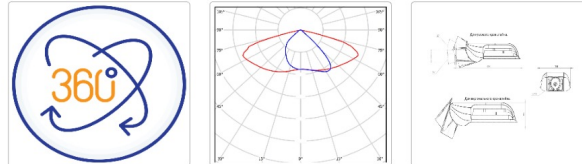

ХАРАКТЕРИСТИКИ

Светотехнические характеристики

Мощность, Вт:	101.7
Световой поток светодиодного модуля, ЛМ	16140
Световой поток, Лм	15236
Световая эффективность, Лм/Вт:	151.3
Количество светодиодов, шт.	160
Кривая силы света (КСС):	SW (Широкая боковая)
Цветовая температура, К:	5000
Индекс цветопередачи CRI:	70
Ресурс светодиодов, ч:	100000