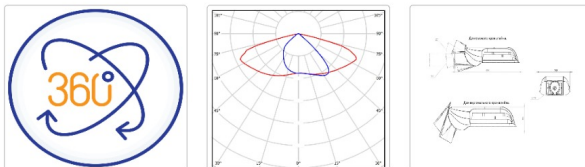

ХАРАКТЕРИСТИКИ

Светотехнические характеристики

Мощность, Вт:	26.6
Световой поток светодиодного модуля, ЛМ	3698
Световой поток, Лм	3491
Световая эффективность, Лм/Вт:	132.6
Количество светодиодов, шт:	72
Кривая силы света (КСС):	SW (Широкая боковая)
Цветовая температура, К:	3000
Индекс цветопередачи CRI:	80
Ресурс светодиодов, ч:	100000

СКАЧАТЬ

IES файл

Паспорт светильника

Сертификат соответствия

Сертификат

Электрические характеристики

Время включения светильника, с:	1.5
Диммирование:	Нет
Напряжение питания, В:	176-264В AC
Частота, Гц:	47 ~ 63 Гц
Коэффициент мощности ИП, соф:	≥ 0.95
Грозозащита:	Нет
Термозащита:	Есть
Защита от 380, В:	Да
Защита от холостого хода:	Восстанавливается
Стойкость к микросекундным импульсам большой энергии:	4 кВ (L-N)
Коэффициент пульсаций светового потока, %:	≤ 1%
Гальваническая изоляция:	Да
Пробивное напряжение, кВ AC:	> 1.5 кВ AC
Сопротивление изоляции, МОм:	вход-выход > 200 МОм
Класс защиты от поражения электрическим током:	1