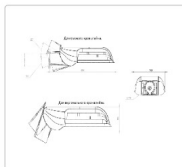

ХАРАКТЕРИСТИКИ

Светотехнические характеристики

Мощность, Вт:	34.5
Световой поток светодиодного модуля, ЛМ	4930
Световой поток, Лм	4654
Световая эффективность, Лм/Вт:	136.3
Количество светодиодов, шт:	96
Кривая силы света (КСС):	SW (Широкая боковая)
Цветовая температура, К:	3000
Индекс цветопередачи CRI:	80
Ресурс светодиодов, ч:	100000

СКАЧАТЬ

IES файл

Паспорт светильника

Сертификат соответствия

Сертификат

Электрические характеристики

Время включения светильника, с:	1.5
Диммирование:	Нет
Напряжение питания, В:	176-264В AC
Частота, Гц:	47 ~ 63 Гц
Коэффициент мощности ИП, соф:	≥ 0.95
Грозозащита:	Нет
Термозащита:	Есть
Защита от 380, В:	Да
Защита от холостого хода:	Восстанавливается
Стойкость к микросекундным импульсам большой энергии:	4 кВ (L-N)
Коэффициент пульсаций светового потока, %:	≤ 1%
Гальваническая изоляция:	Да
Пробивное напряжение, кВ AC:	> 1.5 кВ AC
Сопротивление изоляции, МОм:	вход-выход > 200 МОм
Класс защиты от поражения электрическим током:	1