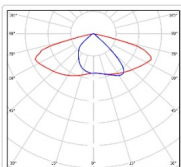

ХАРАКТЕРИСТИКИ

Светотехнические характеристики

Мощность, Вт:	34.5
Световой поток светодиодного модуля, ЛМ	4930
Световой поток, Лм	4654
Световая эффективность, Лм/Вт:	136.3
Количество светодиодов, шт:	96
Кривая силы света (КСС):	SW (Широкая боковая)
Цветовая температура, К:	3000
Индекс цветопередачи CRI:	80
Ресурс светодиодов, ч:	100000