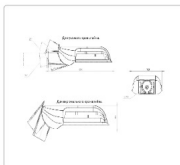

ХАРАКТЕРИСТИКИ

Светотехнические характеристики

Мощность, Вт:	34.5
Световой поток светодиодного модуля, ЛМ	4930
Световой поток, Лм	4654
Световая эффективность, Лм/Вт:	136.3
Количество светодиодов, шт.	96
Кривая силы света (КСС):	SW (Широкая боковая)
Цветовая температура, К:	3000
Индекс цветопередачи CRI:	80
Ресурс светодиодов, ч:	100000

Электрические характеристики

Время включения светильника, с:	1.5
Диммирование:	Да
Напряжение питания, В:	176В-264В AC
Частота, Гц:	47 Гц - 63 Гц
Коэффициент мощности ИП, cosφ:	~ 0,95
Грозозащита:	Нет
Термозащита:	есть
Защита от 380, В:	Да
Защита от холостого хода:	есть
Стойкость к микросекундным импульсам большой энергии:	4 кВ (L-N), 6 кВ (L-PE, N-PE)
Коэффициент пульсаций светового потока, %:	<1
Гальваническая изоляция:	Да
Пробивное напряжение, кВ AC:	> 1,5 кВ AC
Сопротивление изоляции, МОм:	вход-выход > 200 МОм; вход-земля > 200 МОм; выход-земля > 200 МОм
Класс защиты от поражения электрическим током:	1

СКАЧАТЬ

IES файл

Паспорт светильника

Сертификат соответствия

Сертификат

Инструкции