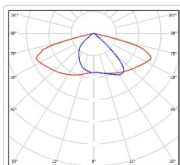

ХАРАКТЕРИСТИКИ

Светотехнические характеристики

Мощность, Вт:	34.5
Световой поток светодиодного модуля, ЛМ	4930
Световой поток, Лм	4654
Световая эффективность, Лм/Вт:	136.3
Количество светодиодов, шт.	96
Кривая силы света (КСС):	SW (Широкая боковая)
Цветовая температура, К:	3000
Индекс цветопередачи CRI:	80
Ресурс светодиодов, ч:	100000