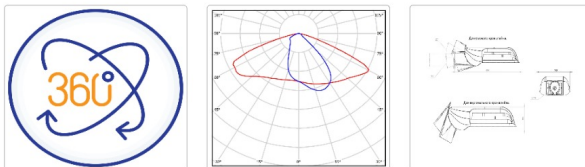

ХАРАКТЕРИСТИКИ

Светотехнические характеристики

Мощность, Вт:	34.5
Световой поток светодиодного модуля, ЛМ	4930
Световой поток, Лм	4560
Световая эффективность, Лм/Вт:	133.5
Количество светодиодов, шт:	96
Кривая силы света (КСС):	W (145°x60°) широкая боковая
Цветовая температура, К:	3000
Индекс цветопередачи CRI:	80
Ресурс светодиодов, ч:	100000

СКАЧАТЬ

IES файл

Паспорт светильника

Сертификат соответствия

Сертификат

Электрические характеристики

Время включения светильника, с:	1.5
Диммирование:	Нет
Напряжение питания, В:	176-264В AC
Частота, Гц:	47 ~ 63 Гц
Коэффициент мощности ИП, соф:	≥ 0.95
Грозозащита:	Нет
Термозащита:	Есть
Защита от 380, В:	Да
Защита от холостого хода:	Восстанавливается
Стойкость к микросекундным импульсам большой энергии:	4 кВ (L-N)
Коэффициент пульсаций светового потока, %:	≤ 1%
Гальваническая изоляция:	Да
Пробивное напряжение, кВ AC:	> 1,5 кВ AC
Сопротивление изоляции, МОм:	вход-выход > 200 МОм
Класс защиты от поражения электрическим током:	1