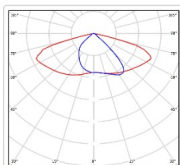

ХАРАКТЕРИСТИКИ

Светотехнические характеристики

Мощность, Вт:	43.5
Световой поток светодиодного модуля, ЛМ	5993
Световой поток, Лм	5658
Световая эффективность, Лм/Вт:	130.1
Количество светодиодов, шт.	80
Кривая силы света (КСС):	SW (Широкая боковая)
Цветовая температура, К:	3000
Индекс цветопередачи CRI:	80
Ресурс светодиодов, ч:	100000