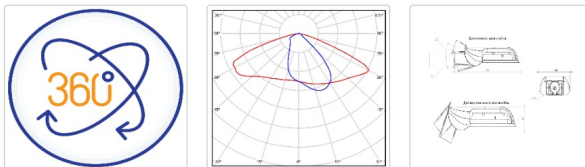

Светильник светодиодный ATAMAN-STREET-RUS 45-1 830 W

11 900Р

Артикул: УТ000020752
 Мощность, Вт: 43.5
 Световой поток, Лм 5514
 Световая эффективность, Лм/Вт: 126.8
 Индекс цветопередачи CRI: 80
 Цветовая температура, К: 3000
 Кривая силы света (КСС): W (145°x60°) широкая боковая
 Гарантия, мес: 60

ХАРАКТЕРИСТИКИ

Светотехнические характеристики

Мощность, Вт:	43.5
Световой поток светодиодного модуля, ЛМ	5993
Световой поток, Лм	5514
Световая эффективность, Лм/Вт:	126.8
Количество светодиодов, шт:	80
Кривая силы света (КСС):	W (145°x60°) широкая боковая
Цветовая температура, К:	3000
Индекс цветопередачи CRI:	80
Ресурс светодиодов, ч:	100000

ОБЛАСТЬ ПРИМЕНЕНИЯ

1 / 1

Эксплуатационные характеристики

Материал корпуса:	Литейные алюминиевые сплавы
Материал рассеивателя:	Оптический поликарбонат
Защитная оптическая часть	Нет
Способ крепления светильника:	Кронштейн консоль Ø52mm регулируемый 0° / 45°
Степень защиты светильника, IP :	66/67
Степень защиты оболочки (корпус):	IK10
Степень защиты оболочки (стекло):	IK10
Температура эксплуатации, °С:	от -40° до +50°
Вид климатического исполнения:	УХЛ1
Гарантия, мес:	60