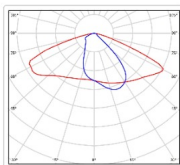

#### Светотехнические характеристики

Мощность, Вт:	43.3
Световой поток светодиодного модуля, ЛМ	5993
Световой поток, Лм	5538
Световая эффективность, Лм/Вт:	127.9
Количество светодиодов, шт:	80
Кривая силы света (КСС):	W (145°x60°) широкая боковая
Цветовая температура, К:	3000
Индекс цветопередачи CRI:	80
Ресурс светодиодов, ч:	100000